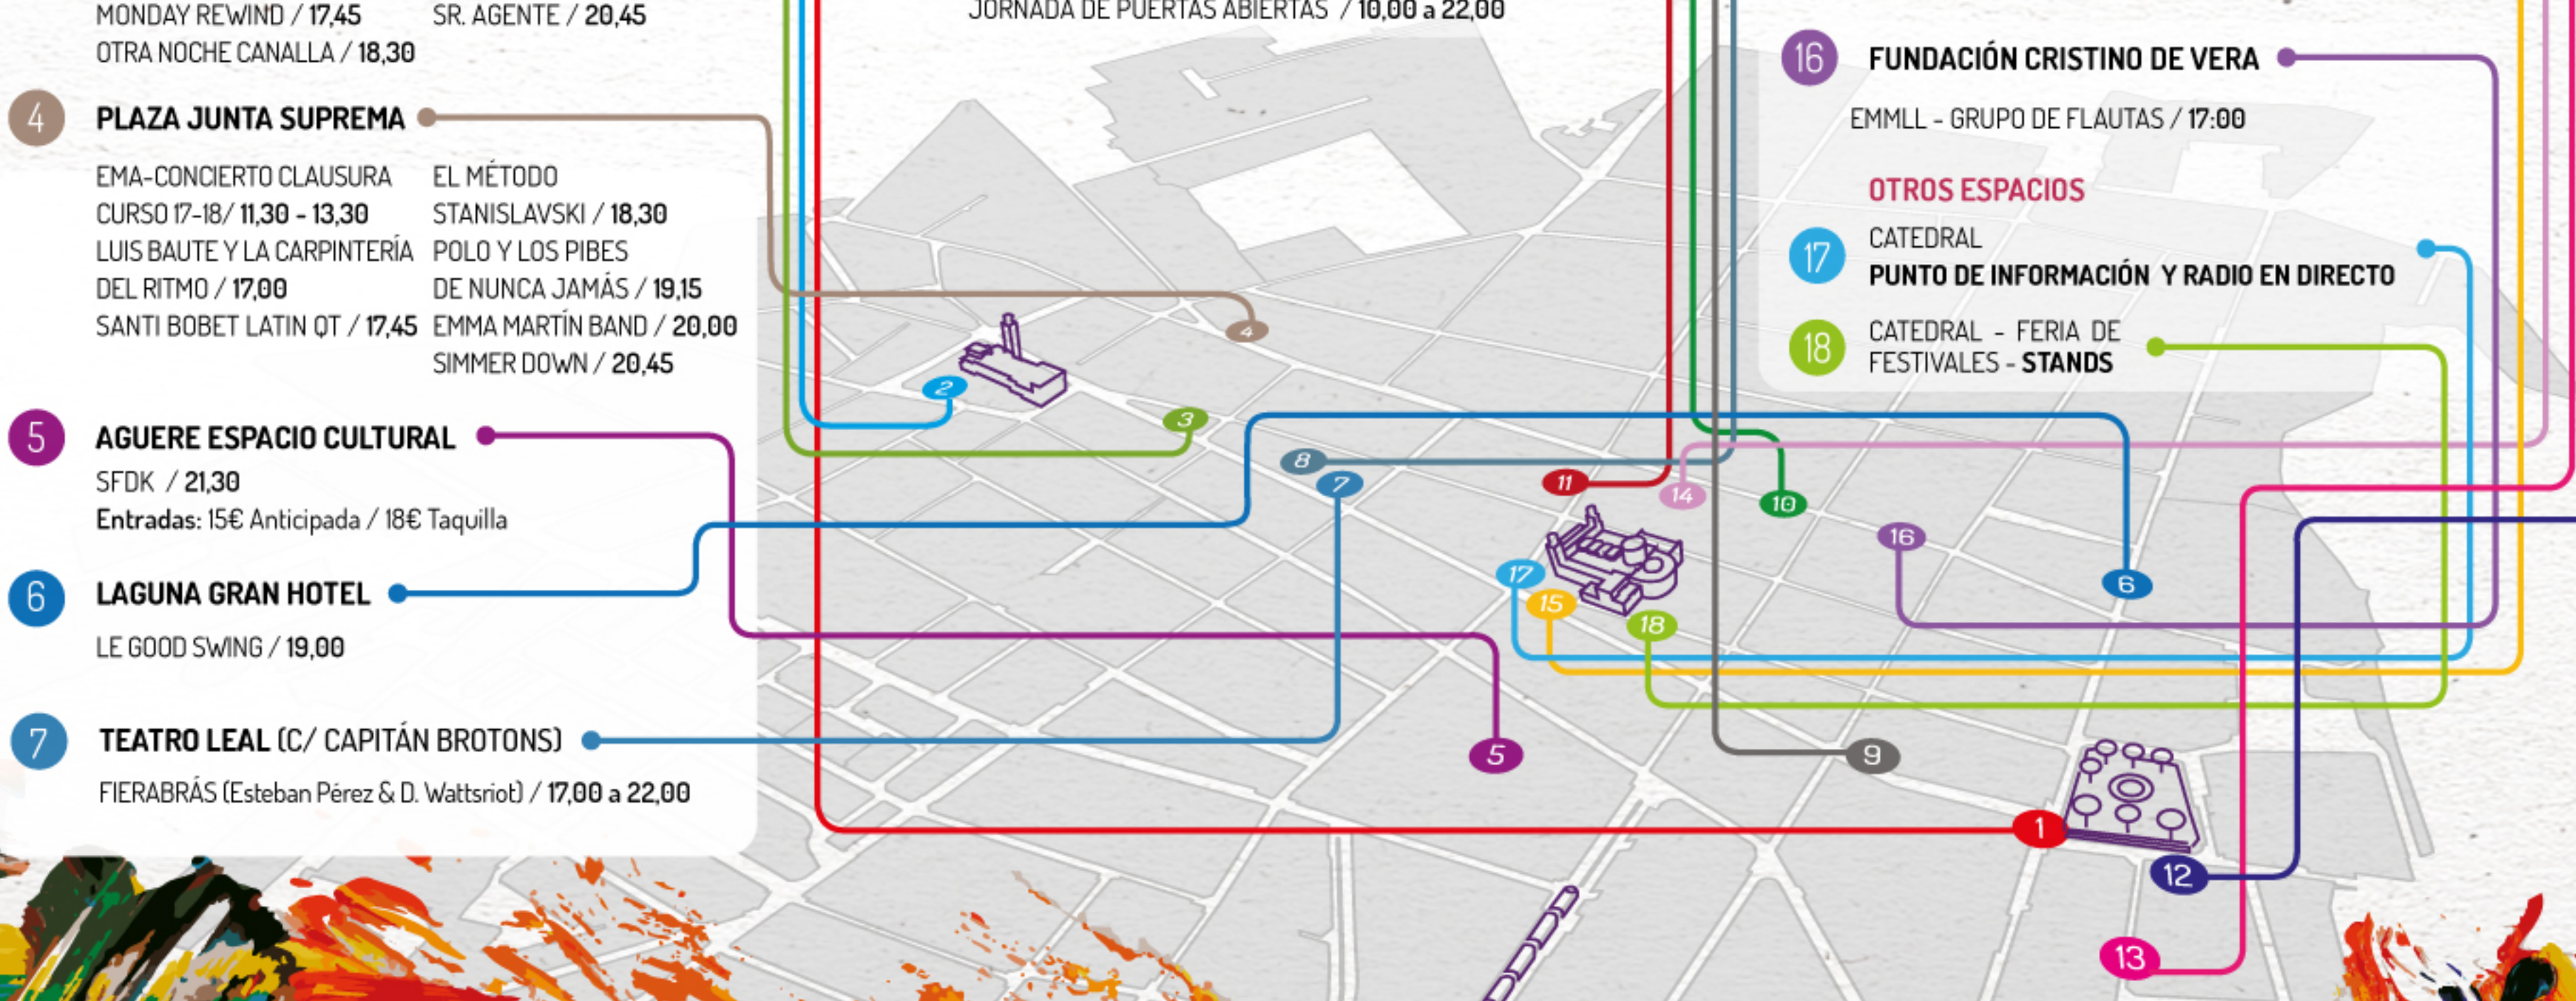

5 AGUERE ESPACIO CULTURAL

SFDK / 21,30
Entradas: 15€ Anticipada / 18€ Taquilla

6 LAGUNA GRAN HOTEL

LE GOOD SWING / 19,00

7 TEATRO LEAL (C/ CAPITÁN BROTONS)

FIERABRÁS (Esteban Pérez & D. Wattsriot) / 17,00 a 22,00

8 TEATRO LEAL (HALL)

EMMLL - ORQ. INFANTIL / 11,30
EMMLL - ORQ. JUVENIL / 12,30
EMMLL - PERCUSIÓN / 18,00
EMMLL - BANDA / 19,00

9 CASA DE LOS CAPITANES (CALLE LA CARRERA)

PATRICIA GUILLÉN Y RAÚL MEGOLLA (SALVANDO DISTANCIAS) / 17,00
ROCK AND MOJO / 17,30
FRANCISCO MORALES / 18,00
ELENA SAAVEDRA & AILEEN LÓPEZ / 18,30
ELODIÉ / 19,00
3D ACUSTIC / 19,30
TRITURADORA / 20,00

10 REAL SOCIEDAD ECONÓMICA AMIGOS DEL PAÍS DE TENERIFE

CORO POLIFÓNICO UNIVERSIDAD DE LA LAGUNA / 18,00

11 ORFEÓN LA PAZ

JORNADA DE PUERTAS ABIERTAS / 10,00 a 22,00

12 HOTEL LAGUNA NIVARIA (INTERIOR)

CRISTO GUERRA SÁNCHEZ / 18,00 h.

13 EX-CONVENTO DE SANTO DOMINGO

EMMLL-ALUMNOS DE PIANO / 12,00
ALEXIS ALONSO / 17,45
MARTA SOLÍS / 18,30
VICTOR SLAVOFF / 19,15

14 EMA - ESCUELA DE MÚSICA MODERNA DE CANARIAS

TALLERES DE INSTRUMENTOS Y ACTUACIONES DE ALUMNOS / 17,00 a 20,00

15 CATEDRAL

THE THUNDER ROCKETS / 19,30
GRAVITY / 20,15
DAI ENDO / 21,00
MORIRÁN TODOS / 21,45
OMAR XERACH & THE CANARY FUNK / 22,30

16 FUNDACIÓN CRISTINO DE VERA

EMMLL - GRUPO DE FLAUTAS / 17,00

OTROS ESPACIOS

17 CATEDRAL PUNTO DE INFORMACIÓN Y RADIO EN DIRECTO

18 CATEDRAL - FERIA DE FESTIVALES - STANDS

www.fiestadelamusicalalaguna.com

/ FiestaDeLaMusicaDeLaLaguna

/ FiestMusLaLa

/ FiestMusLaLa

... y en noviembre..... Noche en Blanco 2018 #LNB2018

MAPA INTERACTIVO
ESCENARIO
FIESTA DE LA MÚSICA

COLABORA